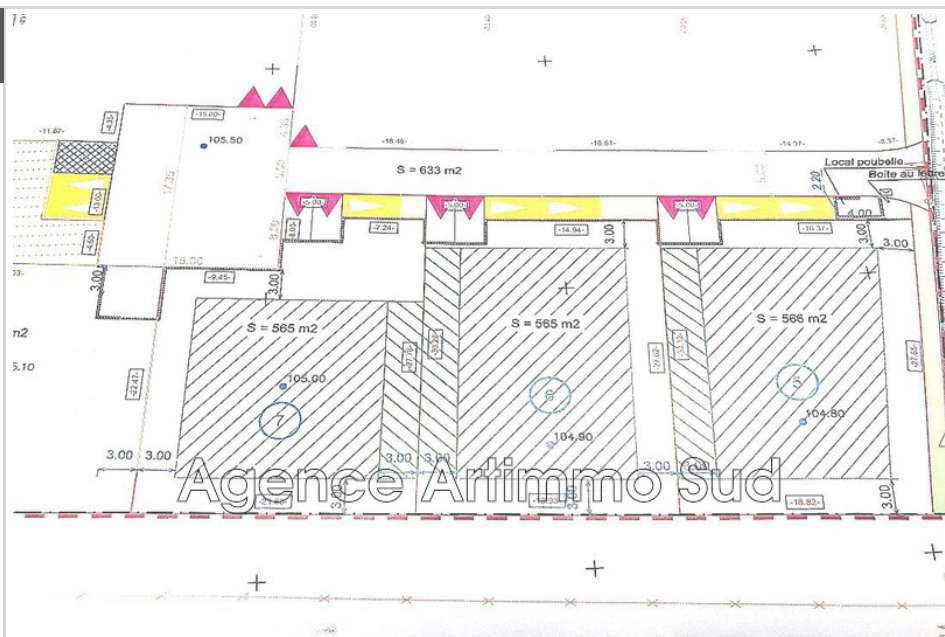

198 000 €

Achat terrain à bâtir

Surface : 565 m²

Aspect terrain : Plat

Exposition : Sud

Prestations :

Exclusivité, Aureille, Alpilles, Borné,

Terrain à bâtir

Terrain à bâtir Aureille

Alpilles Terrain à bâtir à Aureille dans le parc des Alpilles. SDP de 140 m², piscine possible Terrain libre de constructeur. Vendu entièrement viabilisé, accès compris. Terrain borné.