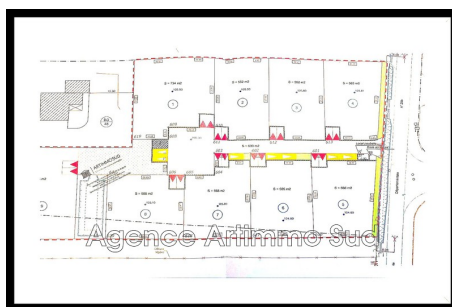

Agence Artimmo Sud - Place de l'Eglise - 13930 Aureille
Tél: - 33 (04) 90 59 91 90 - contact@artimmosud.fr